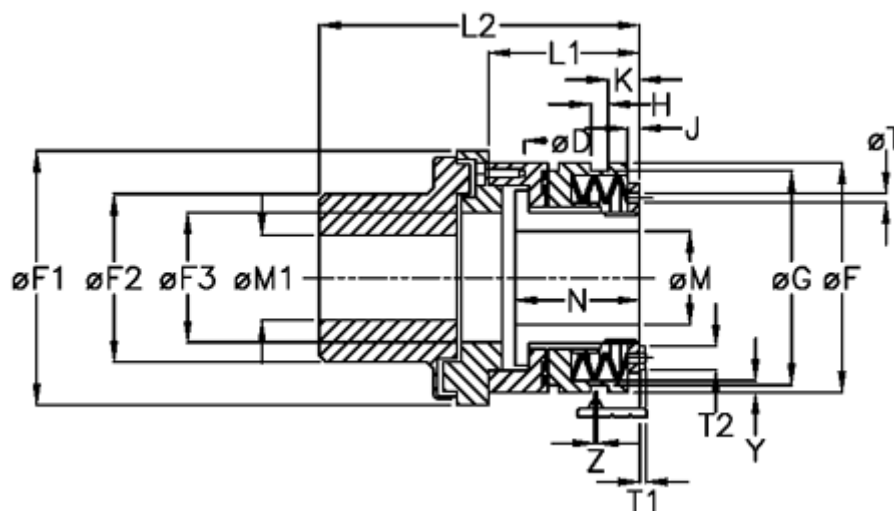

Varenummer: 46932043
 Beskrivelse: Sikkerhedskobling Synchron D 20 L

Mål

D = 6xM5	K = 7.5	Tallerkenfjeder montering = 5x1M
F = 55	L1 = 38.5	Tallerkenfjeder udførelse = L - svær
F1 = 67	L2 = 90.0	Y = 2
F2 = 46	M1 max = 30	Z = 0.1
F3 = 33	M max = 20	
G = 50.0	M min = 7	
H = 9	T1 = 3.0	
J = 3.0	T2 = 7	